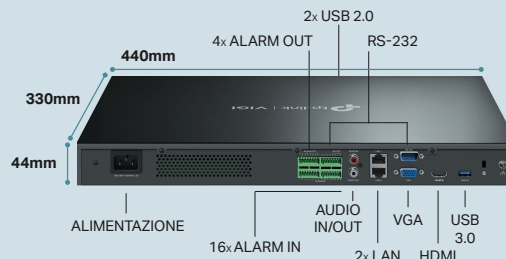

NVR4032H

32 canali / 320Mbps

Inquadra il QR Code
Vai al datasheet

CODICE	CODICE METEL	VIDEO	CAPACITÀ DI DECODIFICA	INTERFACCIA	HARD DISK Capacità max	POE+ BUDGET	PREZZO
NVR4032H	VIGINVR4032H	▶ Canali 32 ▶ Risoluzione 8MP ▶ Banda in / out 320Mbps / 320Mbps	▶ 16 canali @1080p ▶ 8 canali @4MP ▶ 4 canali @8MP	▶ Dati 2 USB 2.0 + 1 USB 3.0 ▶ Rete 2 RJ45 10/100/1000Mbps ▶ Video 1 VGA, 1 HDMI (indipendenti) ▶ Audio 1 in / 1 out	4 Slot SATA 16TB cad.	-	1.336€