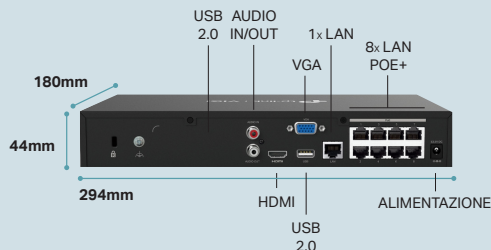

NVR1008H-8MP

8 canali / 80Mbps / Budget PoE 113W

Inquadra il QR Code
Vai al datasheet

CODICE	CODICE METEL	VIDEO	CAPACITÀ DI DECODIFICA	INTERFACCIA	HARD DISK Capacità max	POE+ BUDGET	PREZZO
NVR1008H-8MP	VIGINVR1008H-8MP	▶ Canali 8 ▶ Risoluzione 8MP ▶ Banda in / out 80Mbps / 60Mbps	▶ 2 canali @8MP ▶ 4 canali @4MP ▶ 8 canali @2MP	▶ Dati 2 USB 2.0 ▶ Rete RJ45 1x FE + 8 FE PoE+ ▶ Video 1 VGA, 1 HDMI ▶ Audio 1 in / 1 out	1 Slot SATA 10TB	8 Porte ▶ 30W x porta ▶ 113W totale	522€