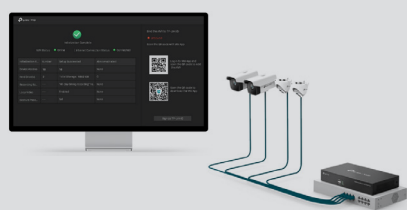

**Audio bidirezionale**  
Microfono e altoparlante  
integrato o esterno

**Interfacce SATA**  
Ampio spazio di archiviazione

I **Network Video Recorder** della gamma VIGI consentono di riprodurre simultaneamente **numerose live-view** con ampia disponibilità di banda in ingresso e uscita. Inoltre, sono dotati di varie opzioni di storage che offrono ampio **spazio di archiviazione**. Collega le telecamere all'NVR VIGI tramite cavo Ethernet: il protocollo **UPnP** permette la rilevazione automatica dei nuovi dispositivi connessi, mentre il protocollo **ONVIF** consente di supportare anche telecamere di diversi brand. Inoltre le **operazioni di monitoraggio e intervento** sono rese ancora più semplici da funzionalità come audio-bidirezionale e riproduzione / ricerca rapida in base all'evento rilevato.

### Installazione semplificata e inizializzazione automatica

Inserisci l'HDD e collega le telecamere all'NVR: il sistema procederà a rilevare automaticamente entrambi.