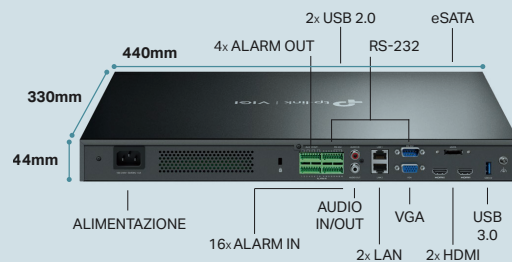

NVR4064H

64 canali / 320Mbps

Inquadra il QR Code
Vai al datasheet

CODICE	CODICE METEL	VIDEO	CAPACITÀ DI DECODIFICA	INTERFACCIA	HARD DISK Capacità max	POE+ BUDGET	PREZZO
NVR4064H	VIGINVR4064H	▶ Canali 64 ▶ Risoluzione 8MP ▶ Banda in / out 320Mbps / 320Mbps	▶ 25fps: 16 canali @2MP 32 canali @720P 64 canali @D1 ▶ 30fps: 4 canali @8MP 6 canali @5MP 8 canali @4MP	▶ Dati 2 USB 2.0 + 1 USB 3.0 ▶ Rete 2 RJ45 10/100/1000Mbps ▶ Video 1 VGA, 2 HDMI (indipendenti) ▶ Audio 1 in / 1 out	4 Slot SATA 16TB cad.	-	1.859€