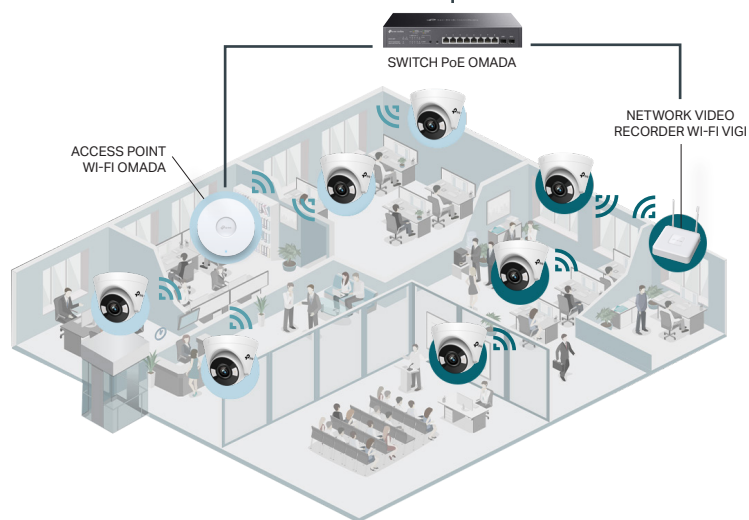

## Soluzioni Wi-Fi per la videosorveglianza

**Installazione flessibile**  
con connettività Wi-Fi 2.4GHz

**Ricezione ottimale del segnale**  
in ogni tipo di scenario

La gamma VIGI comprende telecamere indoor e outdoor e network video recorder che supportano **connettività Wi-Fi 2.4GHz**. Progettati per offrirti la massima **flessibilità di installazione** in scenari complessi, permettono di semplificare il cablaggio Ethernet o eliminarne del tutto la necessità. Inoltre supportano l'invio di stringhe TCP/IP su allarme, integrandosi con centrali antifurto di terze parti.