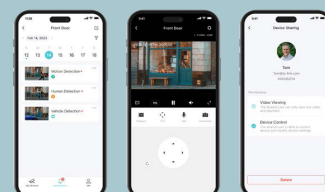

 **Gestione on-the-go**  
con app per Android e iOS

VIGI offre numerose opzioni di gestione che consentono di controllare il sistema di videosorveglianza con la massima praticità. Controlla i dispositivi VIGI localmente in **modalità standalone** attraverso l'interfaccia grafica delle Telecamere IP o del Network Video Recorder. Monitora la tua attività da remoto sfruttando un server locale o Cloud e scegliendo tra la comodità dell'app VIGI per dispositivi Android e iOS o di VIGI Management System (VMS) per dispositivi desktop.

## VIGI Cloud VMS / VIGI VMS Gestione centralizzata multi-sito

Gestisci numerosi sistemi sorveglianza da una sola dashboard e sfrutta tool come la **Virtual Map** per simulare la disposizione delle IP-Cam in base alle tue esigenze.

## VIGI Security Manager Controllo locale e da remoto

Gestisci il sistema di videosorveglianza con funzionalità come aggiunta automatica di nuovi dispositivi, configurazione telecamere e molto altro ancora.

## VIGI App Gestione da remoto

Ricevi alert in tempo reale e accedi al sistema di sorveglianza ovunque ti trovi, controlla le riprese in live-view e le registrazioni del feed e sfrutta l'audio-bidirezionale.