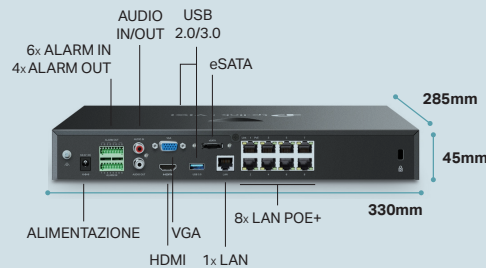

NVR2008H-8MP

8 canali / 160Mbps / Budget PoE 93W

Inquadra il QR Code
Vai al datasheet

CODICE	METEL	VIDEO	CAPACITÀ DI DECODIFICA	INTERFACCIA	HARD DISK Capacità max	POE+ BUDGET	PREZZO
NVR2008H-8MP	VIGINVR2008H-8MP	▶ Canali 8 ▶ Risoluzione 8MP ▶ Banda in / out 160Mbps / 160Mbps	▶ 4 canali @8MP ▶ 6 canali @5MP ▶ 8 canali @4MP	▶ Dati USB 1x 2.0 + 1x 1.3.0 ▶ Rete RJ45 1x Gigabit + 8 FE PoE+ ▶ Video 1 VGA, 1 HDMI ▶ Audio 1 in / 1 out	2 Slot SATA 16TB cad.	8 Porte ▶ 30W x porta ▶ 93W totale	696€