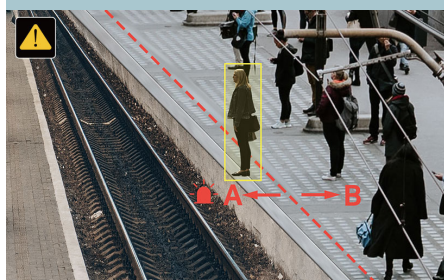

Controllo area mirato e deterrenza attiva

Ricevi notifiche e attiva l'allarme integrato quando un soggetto supera una linea di preallarme o entra in un'area sensibile.