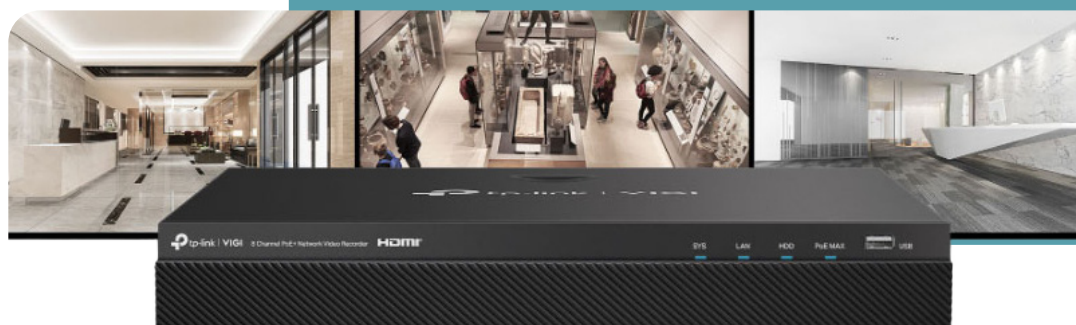

## NVR1004H-4P

4 canali / 80Mbps / Budget PoE 53W

Inquadra il QR Code  
Vai al datasheet

CODICE	CODICE METEL	VIDEO	CAPACITÀ DI DECODIFICA	INTERFACCIA	HARD DISK Capacità max	POE+ BUDGET	PREZZO
NVR1004H-4P	VIGINVR1004H-4P	<ul style="list-style-type: none"> <li>▶ Canali 4</li> <li>▶ Risoluzione 8MP</li> <li>▶ Banda in / out 80Mbps / 60Mbps</li> </ul>	<ul style="list-style-type: none"> <li>▶ 2 canali @8MP</li> <li>▶ 4 canali @4MP</li> </ul>	<ul style="list-style-type: none"> <li>▶ Dati 2 USB 2.0</li> <li>▶ Rete RJ45 1x FE + 4 FE PoE+</li> <li>▶ Video 1 VGA, 1 HDMI</li> <li>▶ Audio 1 in / 1 out</li> </ul>	▶ 1 Slot SATA 10TB	<ul style="list-style-type: none"> <li>4 Porte</li> <li>▶ 30W x porta</li> <li>▶ 53W totale</li> </ul>	386€