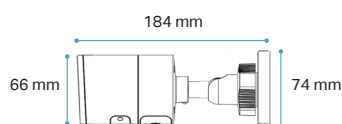

Dimensioni