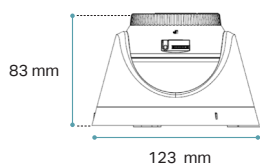

Dimensioni