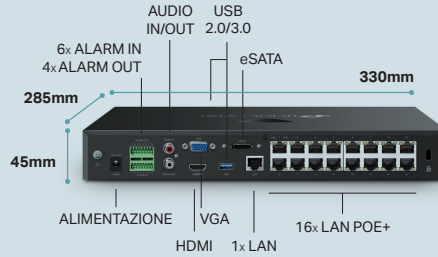

Network Video Recorder PoE+

NVR2016H-16MP

16 canali / 320Mbps / Budget PoE 140W

Inquadra il QR Code
Vai al datasheet

CODICE	CODICE METEL	VIDEO	CAPACITÀ DI DECODIFICA	INTERFACCIA	HARD DISK Capacità max	POE+ BUDGET	PREZZO
NVR2016H-16MP	VIGINVR2016H16MP	▶ Canali 16 ▶ Risoluzione 8MP ▶ Banda in / out 320Mbps / 320Mbps	▶ 4 canali @8MP ▶ 8 canali @4MP ▶ 16 canali @2MP	▶ Dati USB 1x 2.0 + 1x 1.3.0 ▶ Rete RJ45 1x Gigabit + 16 FE PoE+ ▶ Video 1 VGA, 1 HDMI ▶ Audio 1 in / 1 out	2 Slot SATA 16TB cad.	16 Porte ▶ 30W x porta ▶ 140W totale	1.060€