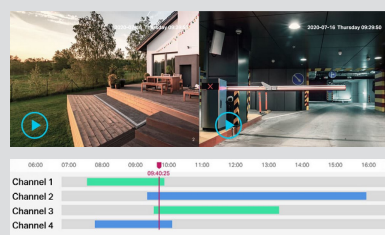

Monitoraggio rapido e intuitivo

Riproduci numerosi canali simultaneamente regolando la velocità e rilevando gli eventi registrati nella programmazione video.