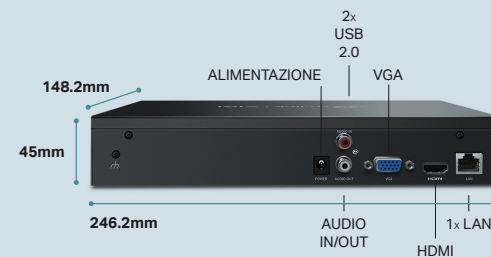

NVR1016H

16 canali / 80Mbps

Inquadra il QR Code
Vai al datasheet

CODICE	CODICE METEL	VIDEO	CAPACITÀ DI DECODIFICA	INTERFACCIA	HARD DISK Capacità max	POE+ BUDGET	PREZZO
NVR1016H	VIGINVR1016H	▶ Canali 16 ▶ Risoluzione 8MP ▶ Banda in / out 80Mbps / 60Mbps	▶ 2 canali @8MP ▶ 4 canali @4MP ▶ 8 canali @2MP	▶ Dati 2 USB 2.0 ▶ Rete 1 RJ45 10/100Mbps ▶ Video 1 VGA, 1 HDMI ▶ Audio 1 in / 1 out	1 Slot SATA 16TB	-	332€