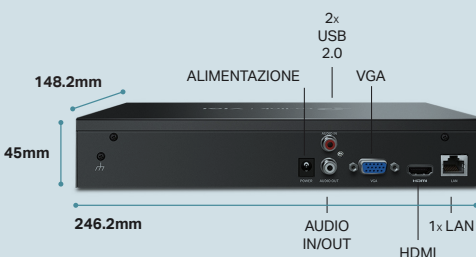

NVR1004H

4 canali / 80Mbps

Inquadra il QR Code
Vai al datasheet

CODICE	CODICE METEL	VIDEO	CAPACITÀ DI DECODIFICA	INTERFACCIA	HARD DISK Capacità max	POE+ BUDGET	PREZZO
NVR1004H	VIGINVR1004H	▶ Canali 4 ▶ Risoluzione 8MP ▶ Banda in / out 80Mbps / 60Mbps	▶ 2 canali @8MP ▶ 4 canali @4MP	▶ Dati 2 USB 2.0 ▶ Rete 1 RJ45 10/100Mbps ▶ Video 1 VGA, 1 HDMI (simultanee) ▶ Audio 1 in / 1 out	1 Slot SATA 10TB cad.	-	252€