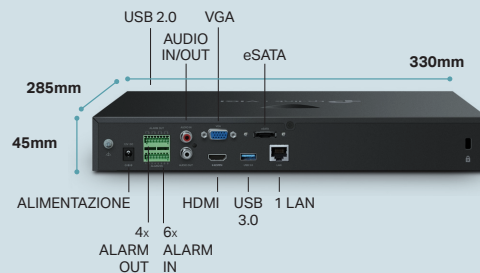

NVR2016H

16 canali / 160Mbps

Inquadra il QR Code
Vai al datasheet

CODICE	CODICE METEL	VIDEO	CAPACITÀ DI DECODIFICA	INTERFACCIA	HARD DISK Capacità max	POE+ BUDGET	PREZZO
NVR2016H	VIGINVR2016H	▶ Canali 16 ▶ Risoluzione 8MP ▶ Banda in / out 160Mbps / 160Mbps	▶ 2 canali @8MP ▶ 5 canali @4MP ▶ 10 canali @2MP	▶ Dati 1 USB 2.0 + 1 USB 3.0 ▶ Rete 1 RJ45 10/100/1000Mbps ▶ Video 1 VGA, 1 HDMI (simultanee) ▶ Audio 1 in / 1 out	2 Slot SATA 16TB cad.	-	564€