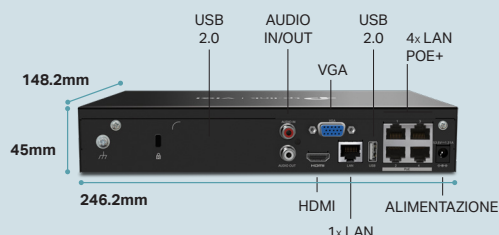

NVR1004H-4P

4 canali / 80Mbps / Budget PoE 53W

Inquadra il QR Code
Vai al datasheet

CODICE	CODICE METEL	VIDEO	CAPACITÀ DI DECODIFICA	INTERFACCIA	HARD DISK Capacità max	POE+ BUDGET	PREZZO
NVR1004H-4P	VIGINVR1004H-4P	▶ Canali 4 ▶ Risoluzione 8MP ▶ Banda in / out 80Mbps / 60Mbps	▶ 2 canali @8MP ▶ 4 canali @4MP	▶ Dati 2 USB 2.0 ▶ Rete RJ45 1x FE + 4 FE PoE+ ▶ Video 1 VGA, 1 HDMI ▶ Audio 1 in / 1 out	▶ 1 Slot SATA 10TB	4 Porte ▶ 30W x porta ▶ 53W totale	386€