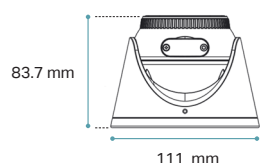

Dimensioni

Accessori compatibili

Inquadra
il QR Code
Vai al datasheet