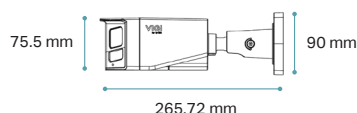

Dimensioni