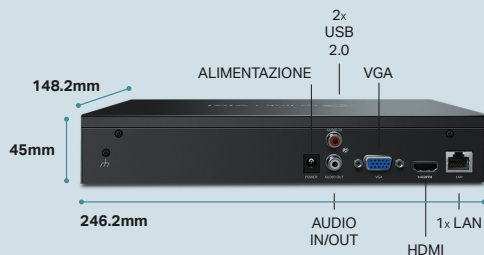

NVR1008H

8 canali / 80Mbps

Inquadra il QR Code
Vai al datasheet

CODICE	CODICE METEL	VIDEO	CAPACITÀ DI DECODIFICA	INTERFACCIA	HARD DISK Capacità max	POE+ BUDGET	PREZZO
NVR1008H	VIGINVR1008H	▶ Canali 8 ▶ Risoluzione 8MP ▶ Banda in / out 80Mbps / 60Mbps	▶ 2 canali @8MP ▶ 4 canali @4MP ▶ 8 canali @2MP	▶ Dati 2 USB 2.0 ▶ Rete 1 RJ45 10/100Mbps ▶ Video 1 VGA, 1 HDMI ▶ Audio 1 in / 1 out	1 Slot SATA 10TB	-	281€