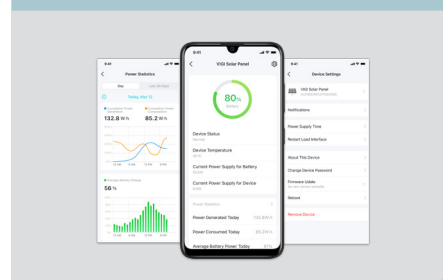

### Gestione intuitiva con app VIGI

Monitora i dati di funzionamento del pannello e lo stato della batteria con la stessa app di gestione delle telecamere.