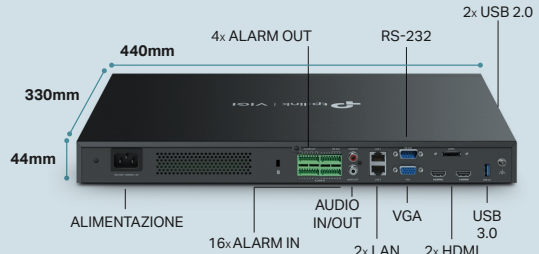

NVR4016H

16 canali / 320Mbps

Inquadra il QR Code
Vai al datasheet

CODICE	CODICE METEL	VIDEO	CAPACITÀ DI DECODIFICA	INTERFACCIA	HARD DISK Capacità max	POE+ BUDGET	PREZZO
NVR4016H	VIGINVR4016H	▶ Canali 16 ▶ Risoluzione 8MP ▶ Banda in / out 320Mbps / 320Mbps	▶ 16 canali @1080p ▶ 8 canali @4MP ▶ 4 canali @8MP	▶ Dati 2 USB 2.0 + 1 USB 3.0 ▶ Rete 2 RJ45 10/100/1000Mbps ▶ Video 1 VGA, 2 HDMI (indipendenti) ▶ Audio 1 in / 1 out	4 Slot SATA 16TB cad.	-	1.120€