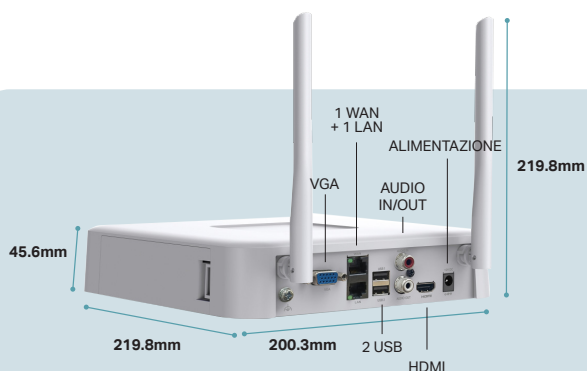

NVR1108H-W

8 canali / 80Mbps

Inquadra il QR Code
Vai al datasheet

CODICE	CODICE METEL	VIDEO	CAPACITÀ DI DECODIFICA	INTERFACCIA	HARD DISK Capacità max	POE+ BUDGET	PREZZO
NVR1108H-W	VIGINVR1108H-W	▶ Canali 8 ▶ Risoluzione 8MP ▶ Banda in / out 80Mbps / 60Mbps	▶ 4 canali @4MP ▶ 8 canali @2MP	▶ Dati 2 USB 2.0 ▶ Rete 1 RJ45 10/100Mbps ▶ Video 1 VGA, 1 HDMI ▶ Audio 1 in / 1 out	1 Slot SATA 10TB	-	278€